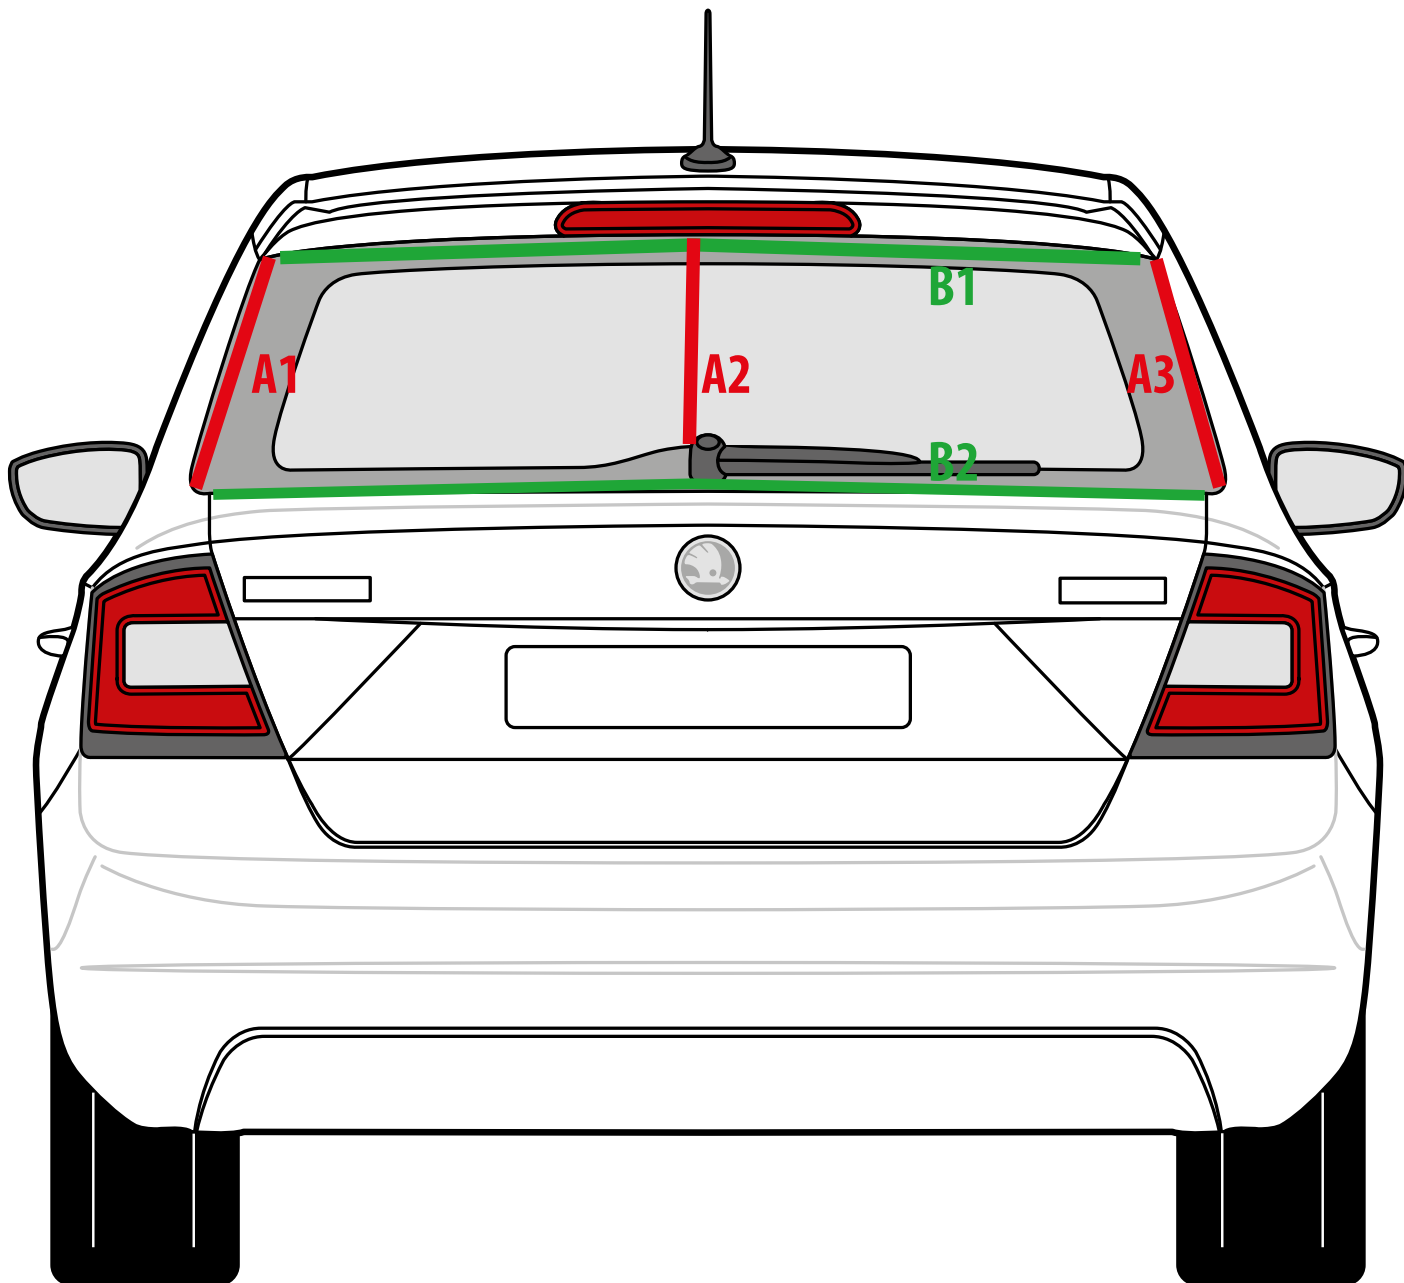

Heckfenster - Masse

Bitte messen Sie die eingezeichneten Masse auf Ihrem Fahrzeug.
Um die Grösse Ihrer Heckscheibe zu bestimmen, messen Sie bitte das grösstmögliche Rechteck Ihrer Fahrzeugheckscheibe aus.
Die überschüssige Folie wird nach der Verklebung entfernt.

BlackStone®

Beschriftungen & Werbetechnik GmbH

Telefon: 041 210 83 83

www.blackstone.ch

A in cm: _____

D in cm: _____

B in cm: _____

E in cm: _____

C in cm: _____